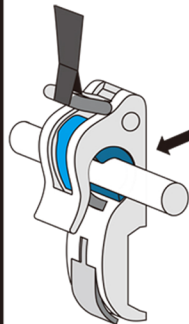

1**2****3**

EN: adapter for 8-12mm tubes already pre-assembled
DE: Adapter für 8-12mm Rohre bereits vormontiert
FR: adaptateur pour tubes 8-12mm déjà pré-assemblé
NL: adapter voor 8-12 mm buizen al voorgesamonteerd
ES: adaptador para tubos de 8-12 mm ya premontado
PL: adapter do rur 8-12mm już zmontowany
IT: adattatore per tubi da 8-12mm già premontato

EN: adapter for 13-16mm tubes in separate bag
DE: Adapter für 13-16 mm Rohre in separater Tasche
FR: adaptateur pour tubes 13-16mm dans un sachet séparé
NL: adapter voor 13-16mm buizen in apart zakje
ES: adaptador para tubos de 13-16 mm en bolsa aparte
PL: przejściówka na rurki 13-16mm w osobnej torbie
IT: adattatore per tubi da 13-16 mm in sacchetto separato