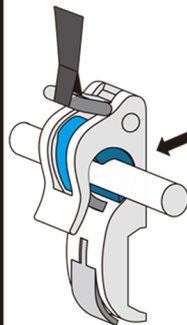

1**2****3**

EN: adapter for 8-12mm tubes already pre-assembled
DE: Adapter für 8-12mm Rohre bereits vormontiert
FR: adaptateur pour tubes 8-12mm déjà pré-assemblé
NL: adapter voor 8-12 mm buizen al voorgesamonteerd
ES: adaptador para tubos de 8-12 mm ya premontado
PL: adapter do rur 8-12mm już zmontowany
IT: adattatore per tubi da 8-12mm già premontato

EN: adapter for 13-16mm tubes in separate bag
DE: Adapter für 13-16 mm Rohre in separater Tasche
FR: adaptateur pour tubes 13-16mm dans un sachet séparé
NL: adapter voor 13-16mm buizen in apart zakje
ES: adaptador para tubos de 13-16 mm en bolsa aparte
PL: przejściówka na rurki 13-16mm w osobnej torbie
IT: adattatore per tubi da 13-16 mm in sacchetto separato