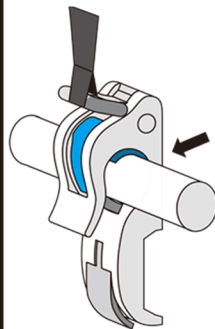

1**2****3**

EN: adapter for 8-12mm tubes already pre-assembled
DE: Adapter für 8-12mm Rohre bereits vormontiert
FR: adaptateur pour tubes 8-12mm déjà pré-assemblé
NL: adapter voor 8-12 mm buizen al voorgesamonteerd
ES: adaptador para tubos de 8-12 mm ya premontado
PL: adapter do rur 8-12mm już zmontowany
IT: adattatore per tubi da 8-12mm già premontato

EN: adapter for 13-16mm tubes in separate bag
DE: Adapter für 13-16 mm Rohre in separater Tasche
FR: adaptateur pour tubes 13-16mm dans un sachet séparé
NL: adapter voor 13-16mm buizen in apart zakje
ES: adaptador para tubos de 13-16 mm en bolsa aparte
PL: przejściówka na rurki 13-16mm w osobnej torbie
IT: adattatore per tubi da 13-16 mm in sacchetto separato