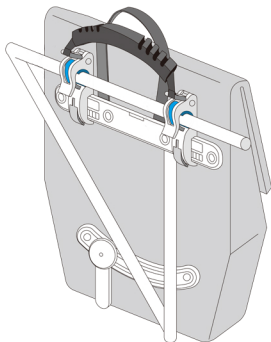

1**2****3**

EN: adapter for 8-12mm tubes already pre-assembled
DE: Adapter für 8-12mm Rohre bereits vormontiert
FR: adaptateur pour tubes 8-12mm déjà pré-assemblé
NL: adapter voor 8-12 mm buizen al voorgesamonteerd
ES: adaptador para tubos de 8-12 mm ya premontado
PL: adapter do rur 8-12mm już zmontowany
IT: adattatore per tubi da 8-12mm già premontato

EN: adapter for 13-16mm tubes in separate bag
DE: Adapter für 13-16 mm Rohre in separater Tasche
FR: adaptateur pour tubes 13-16mm dans un sachet séparé
NL: adapter voor 13-16mm buizen in apart zakje
ES: adaptador para tubos de 13-16 mm en bolsa aparte
PL: przejściówka na rurki 13-16mm w osobnej torbie
IT: adattatore per tubi da 13-16 mm in sacchetto separato