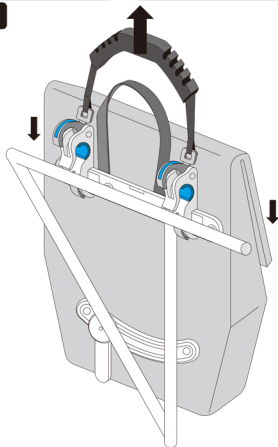

1**2****3**

EN: adapter for 8-12mm tubes already pre-assembled
DE: Adapter für 8-12mm Rohre bereits vormontiert
FR: adaptateur pour tubes 8-12mm déjà pré-assemblé
NL: adapter voor 8-12 mm buizen al voorgesamonteerd
ES: adaptador para tubos de 8-12 mm ya premontado
PL: adapter do rur 8-12mm już zmontowany
IT: adattatore per tubi da 8-12mm già premontato

EN: adapter for 13-16mm tubes in separate bag
DE: Adapter für 13-16 mm Rohre in separater Tasche
FR: adaptateur pour tubes 13-16mm dans un sachet séparé
NL: adapter voor 13-16mm buizen in apart zakje
ES: adaptador para tubos de 13-16 mm en bolsa aparte
PL: przejściówka na rurki 13-16mm w osobnej torbie
IT: adattatore per tubi da 13-16 mm in sacchetto separato