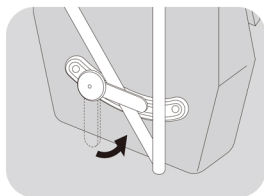

1**2****3**

EN: adapter for 8-12mm tubes already pre-assembled
DE: Adapter für 8-12mm Rohre bereits vormontiert
FR: adaptateur pour tubes 8-12mm déjà pré-assemblé
NL: adapter voor 8-12 mm buizen al voorgesamonteerd
ES: adaptador para tubos de 8-12 mm ya premontado
PL: adapter do rur 8-12mm już zmontowany
IT: adattatore per tubi da 8-12mm già premontato

EN: adapter for 13-16mm tubes in separate bag
DE: Adapter für 13-16 mm Rohre in separater Tasche
FR: adaptateur pour tubes 13-16mm dans un sachet séparé
NL: adapter voor 13-16mm buizen in apart zakje
ES: adaptador para tubos de 13-16 mm en bolsa aparte
PL: przejściówka na rurki 13-16mm w osobnej torbie
IT: adattatore per tubi da 13-16 mm in sacchetto separato