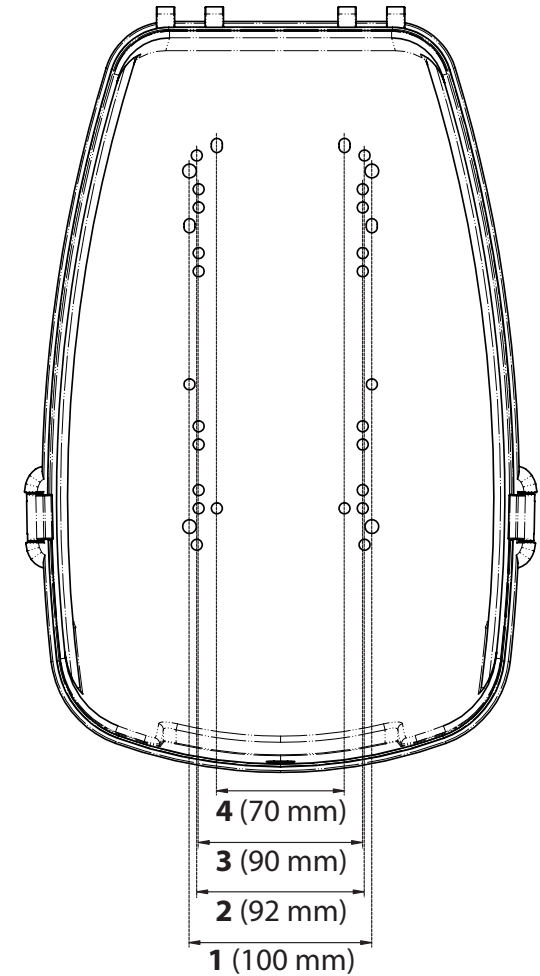

CARRIER TOP CASE ›AMSTERDAM BOX L‹

Art. 122460 / 122470

1
SW-NKC-003
MIK
Racktime
KLICKfix
AtranVelo
M-Wave Art. 122460/70

2
M-Wave Art. 122495
SW-CR-111

3
SW-CR-113

4
AUTHOR
XLC