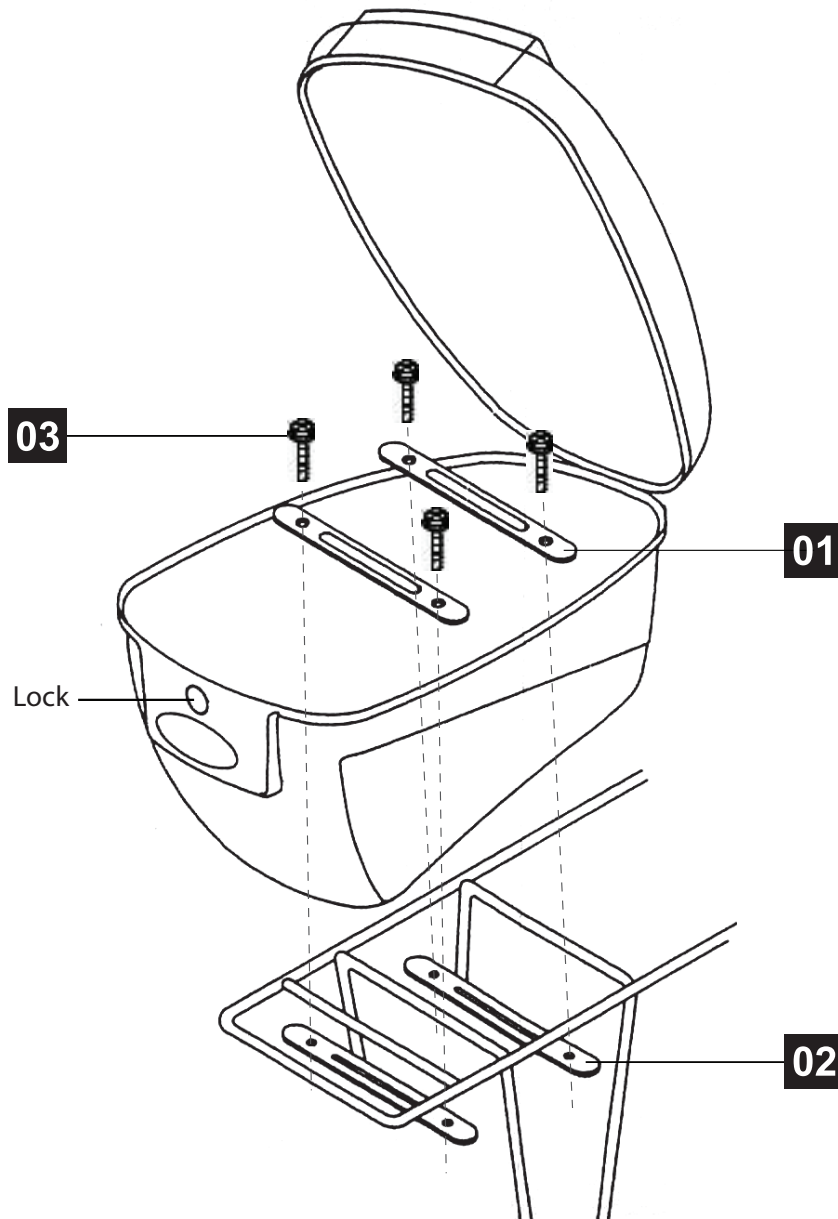

CARRIER TOP CASE ›AMSTERDAM BOX L‹

Art. 122460 / 122470

1
SW-NKC-003
MIK
Racktime
KLICKfix
AtranVelo
M-Wave Art. 122460/70

2
M-Wave Art. 122495
SW-CR-111

3
SW-CR-113

4
AUTHOR
XLC