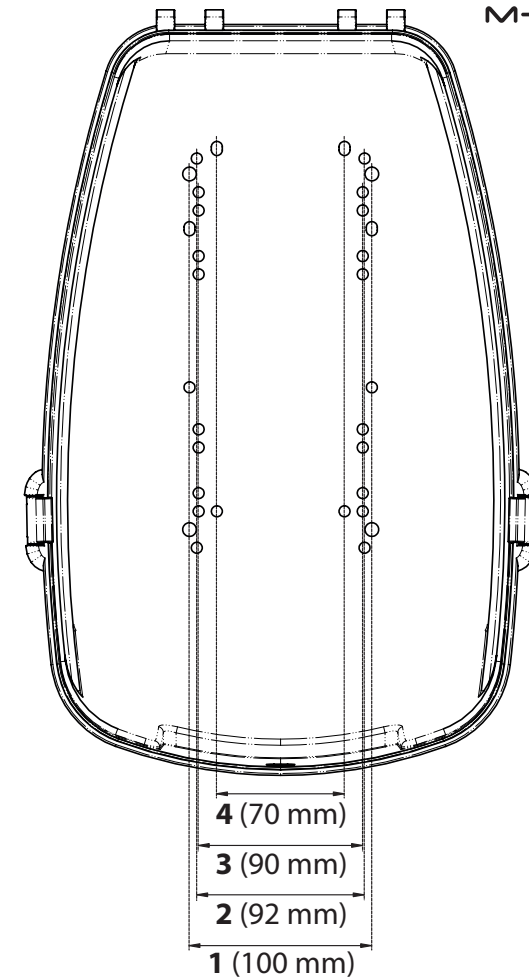

# CARRIER TOP CASE ›AMSTERDAM BOX L‹

Art. 122460 / 122470

**1**  
SW-NKC-003  
MIK  
Racktime  
KLICKfix  
AtranVelo  
M-Wave Art. 122460/70

**2**  
M-Wave Art. 122495  
SW-CR-111  
**3**  
SW-CR-113  
**4**  
AUTHOR  
XLC