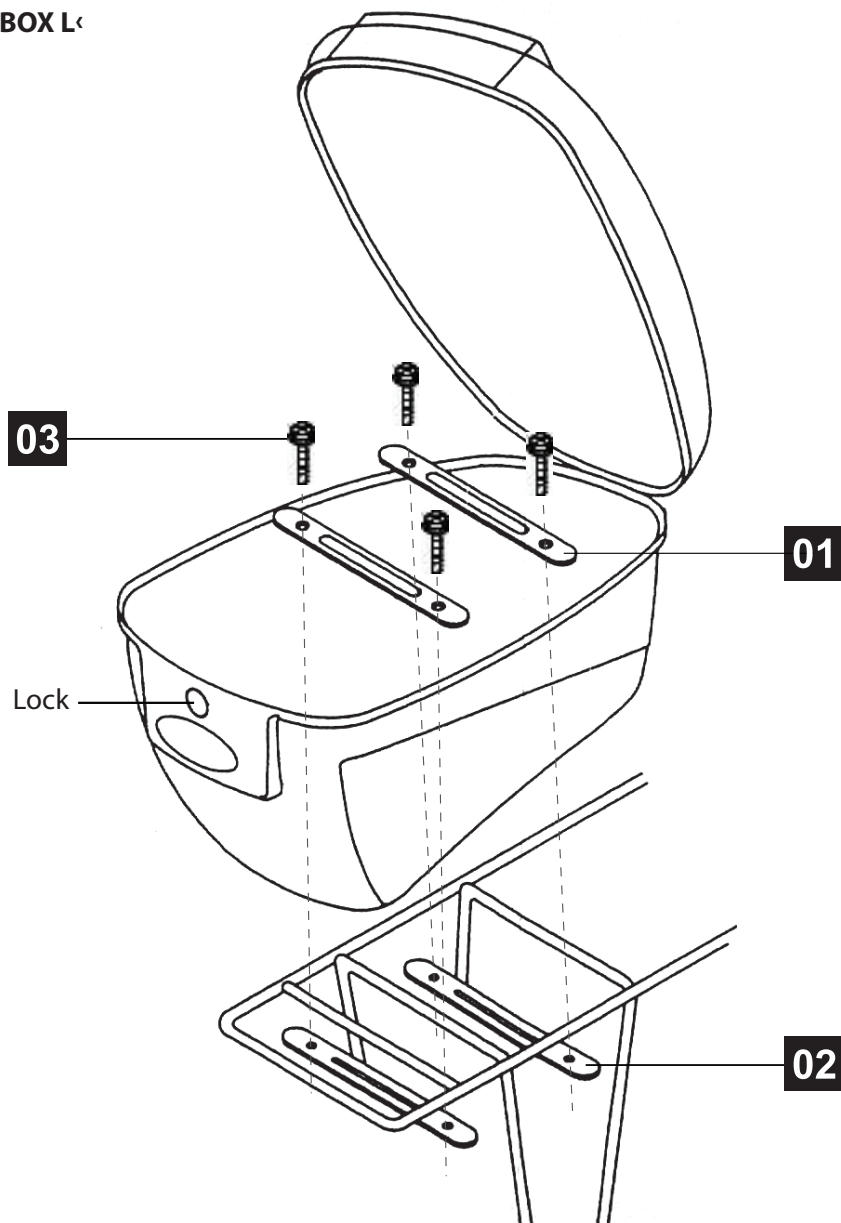

**1**  
 SW-NKC-003  
 MIK  
 Racktime  
 KLICKfix  
 AtranVelo  
 M-Wave Art. 122460/70

**2**  
 M-Wave Art. 122495  
 SW-CR-111

**3**  
 SW-CR-113

**4**  
 AUTHOR  
 XLC

# CARRIER TOP CASE ›AMSTERDAM BOX L‹

Art. 122460 / 122470

**1**  
SW-NKC-003  
MIK  
Racktime  
KLICKfix  
AtranVelo  
M-Wave Art. 122460/70

**2**  
M-Wave Art. 122495  
SW-CR-111  
**3**  
SW-CR-113  
**4**  
AUTHOR  
XLC

⚠

Ensure secure and tight mounting and check the screws regularly. The maximum load of the box must not exceed the maximum load of the respective carrier.

Stellen Sie eine sichere und feste Montage sicher und überprüfen Sie die Schrauben regelmäßig. Die maximale Beladung der Box darf die max. Belastung des jeweiligen Gepäckträgers nicht überschreiten.